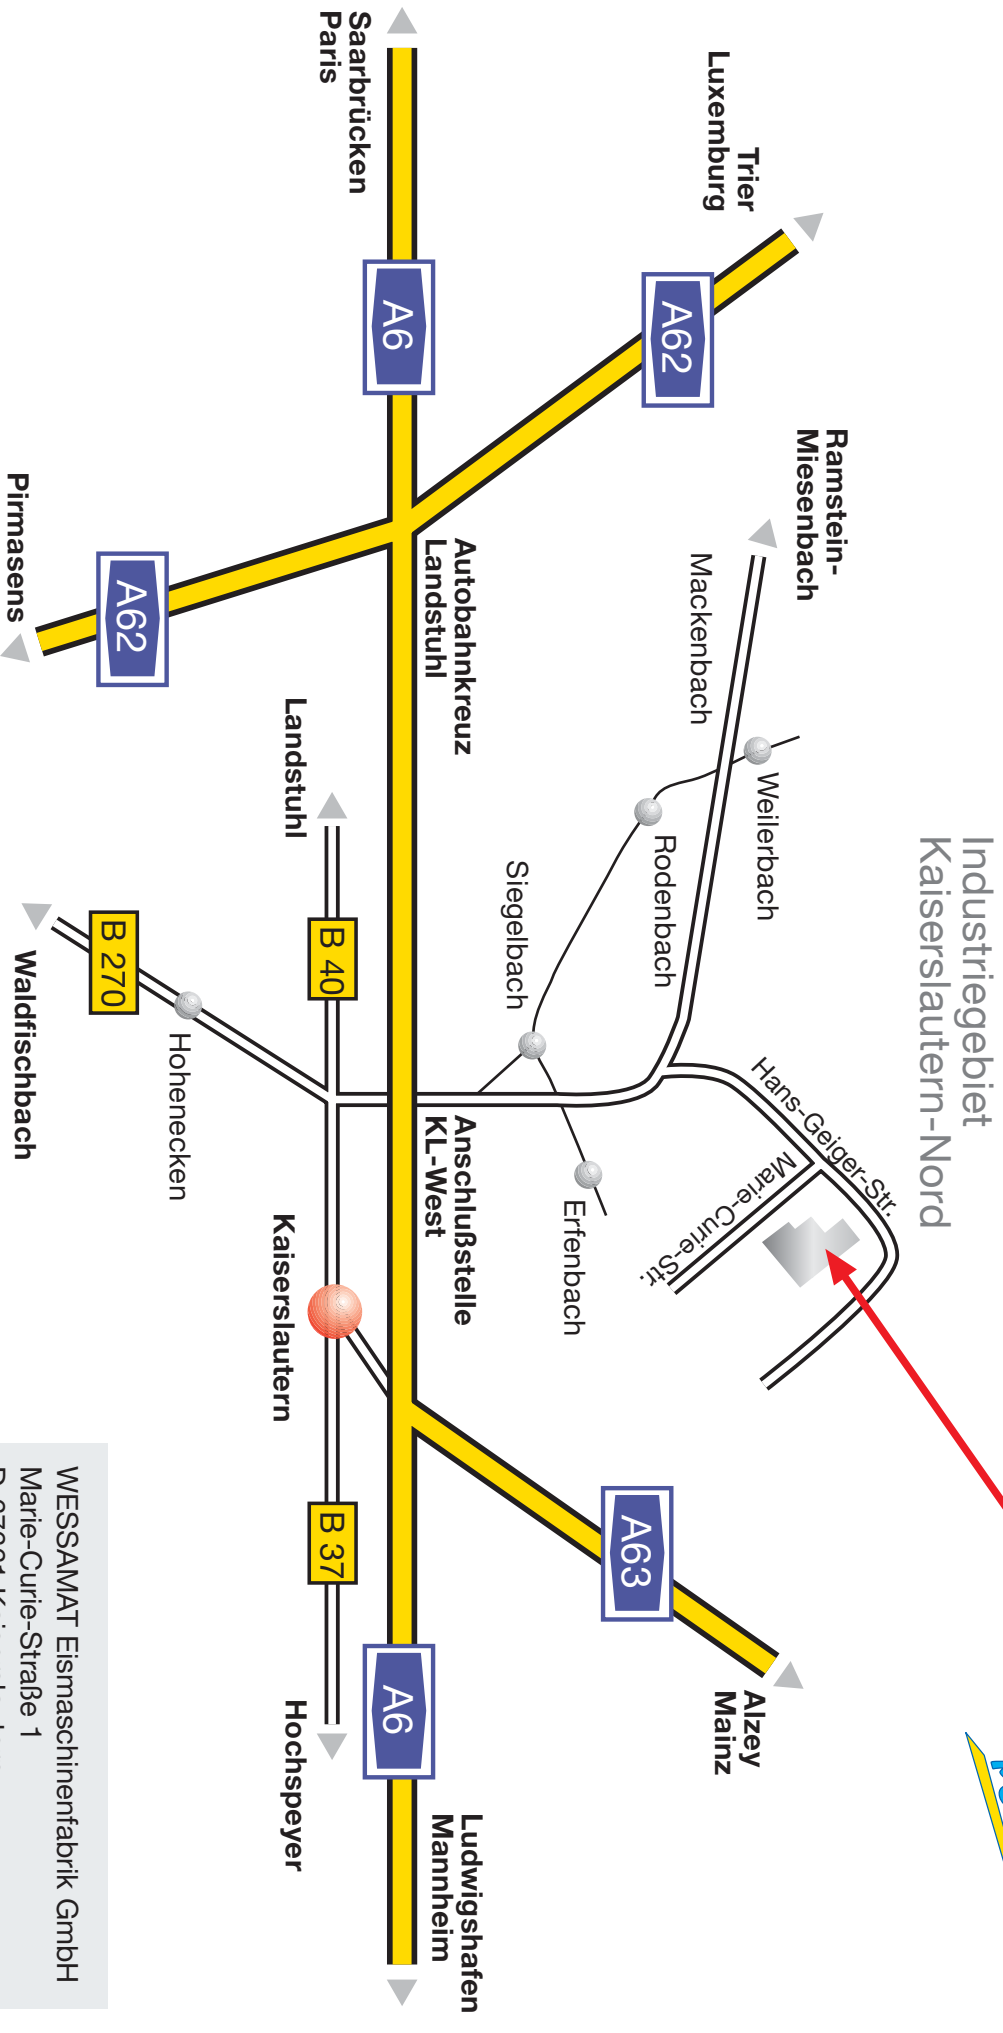

Anfahrtskizze

WESSAMAT Eismaschinenfabrik GmbH

Industriegebiet
Kaiserslautern-Nord

WESSAMAT Eismaschinenfabrik GmbH
Marie-Curie-Straße 1
D-67661 Kaiserslautern
Tel. +49 (0)6301 7910-0
Fax +49 (0)6301 7910-20
perfect-ice@wessamat.de